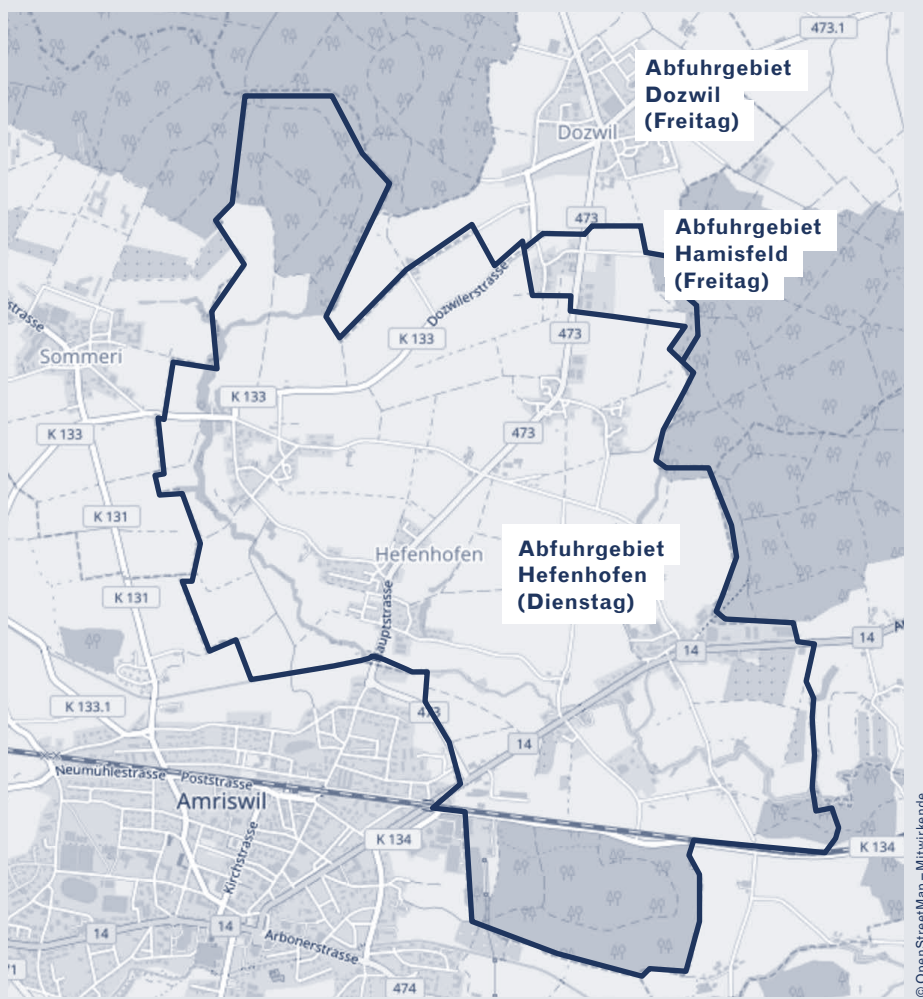

**Abfallberatung und
Auskunft Grünabfuhr**
Gemeindekanzlei
Hefenhofen
gemeinde@hefenhofen.ch
071 411 12 56

Zonenplan der Abfuhrtage

HAUSHALTKEHRICHT

- Gesamtes Gemeindegebiet, ausser Hamisfeld: Dienstag
- Hamisfeld: Freitag
- Bis 7.00 Uhr an den offiziellen Sammelplätzen bereitstellen
- Bitte nicht am Vorabend deponieren
- Verschiebedaten Kehrichtabfuhr:
Bitte auf www.kvatg.ch unter «News» einsehen