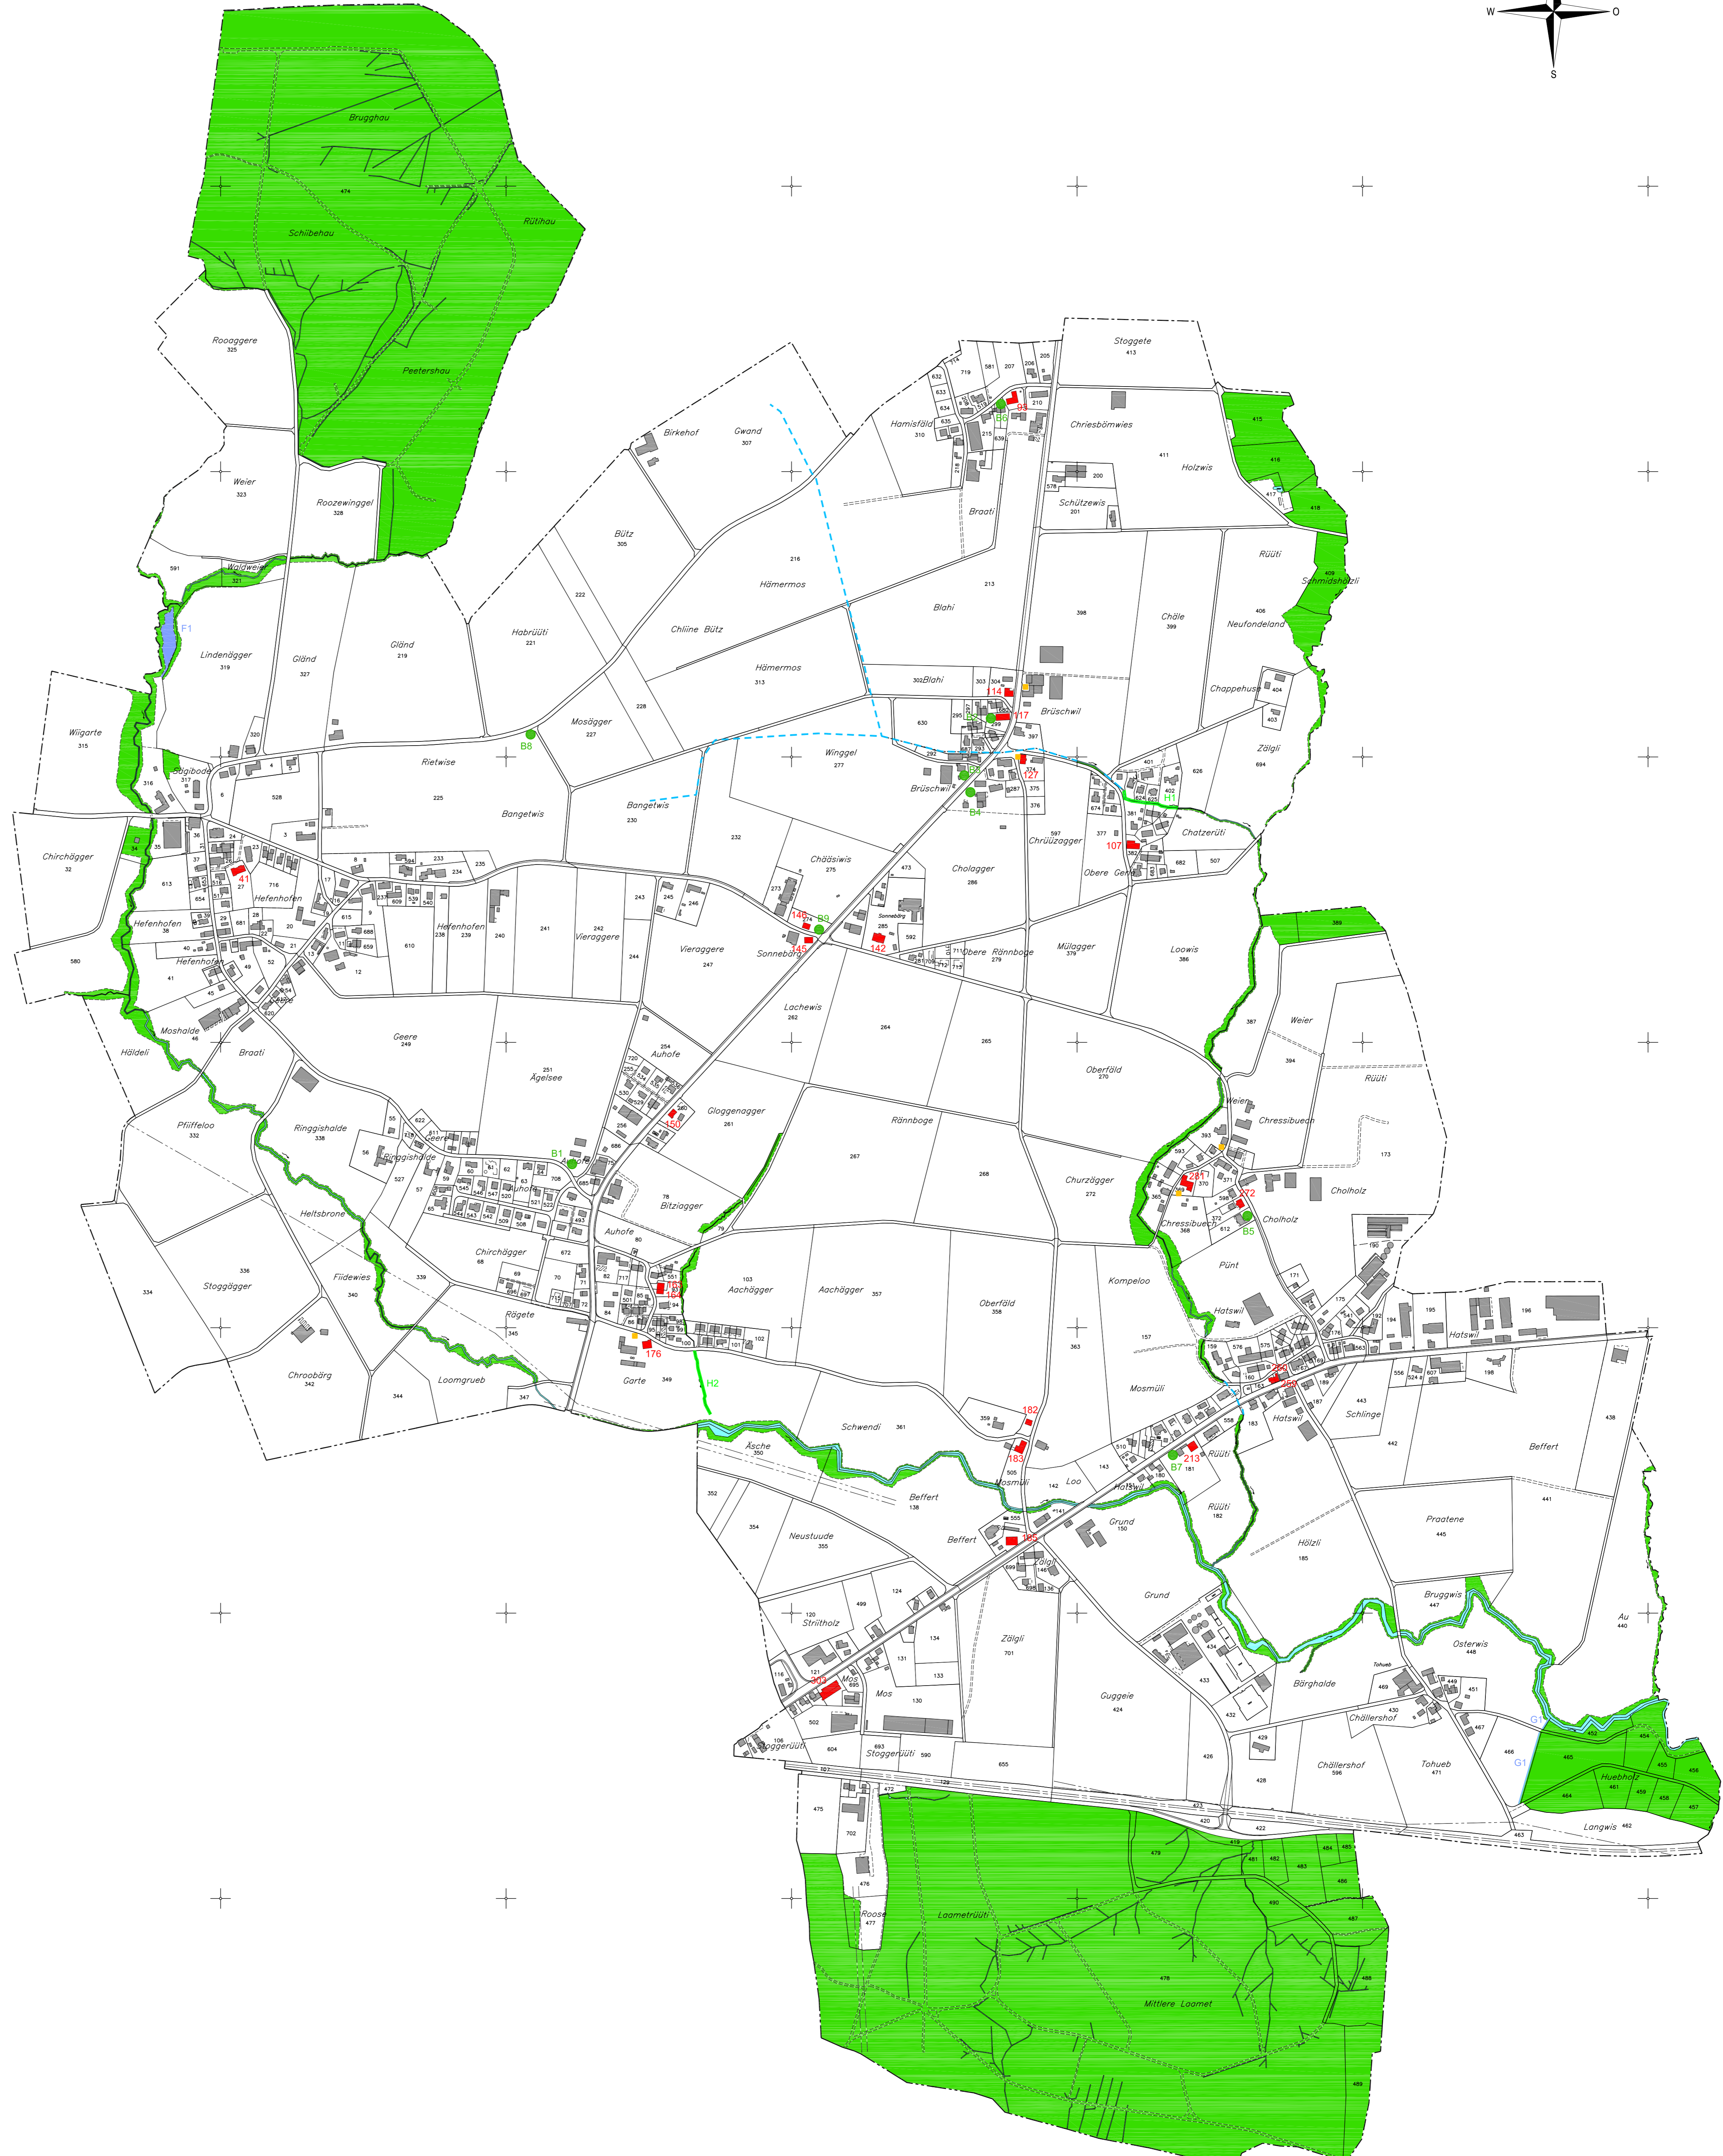

KANTON THURGAU
GEMEINDE HEFENHOFEN

SCHUTZPLAN NATUR- UND KULTUROBJEKTE

1:5000

Öffentliche Auflage vom 11.04.2007 bis 30.04.2007

Vom Gemeinderat beschlossen am: 04.04.2007

Frau Gemeindeammann: Der Gemeindeschreiber:

P. Schwarz H. Wipf

Vom Departement für Bau und Umwelt genehmigt
am ..... mit Entscheid Nr. ....

LEGENDE

VERBINDLICHER PLANINHALT

NATUROBJEKTE

- F FEUCHTSTÄNDE
- H HECKEN / BACHGEHÖLZE
- B EINZELBÄUME

KULTUROBJEKTE

- GEBÄUDE
- ZIEHBRUNNEN

ORIENTIERENDER PLANINHALT

- GEMEINDEGRENZE
- WALD / UFERGEHÖLZ
- EINGEDÖLTER BACH
- OFFENES GEWÄSSER

PROJEKT 661.2
FORMAT 84 x 99.1
DATEI Schutzplan.dwg

ABN.	ENTW.	GEZ.	KONTR.	DAT.
bb	ih			26.09.2006
bb	ih			30.03.2007
bb	ih			10.04.2007

AUSFERTIGUNG FUER:

8510 / V 8580 H/G PG