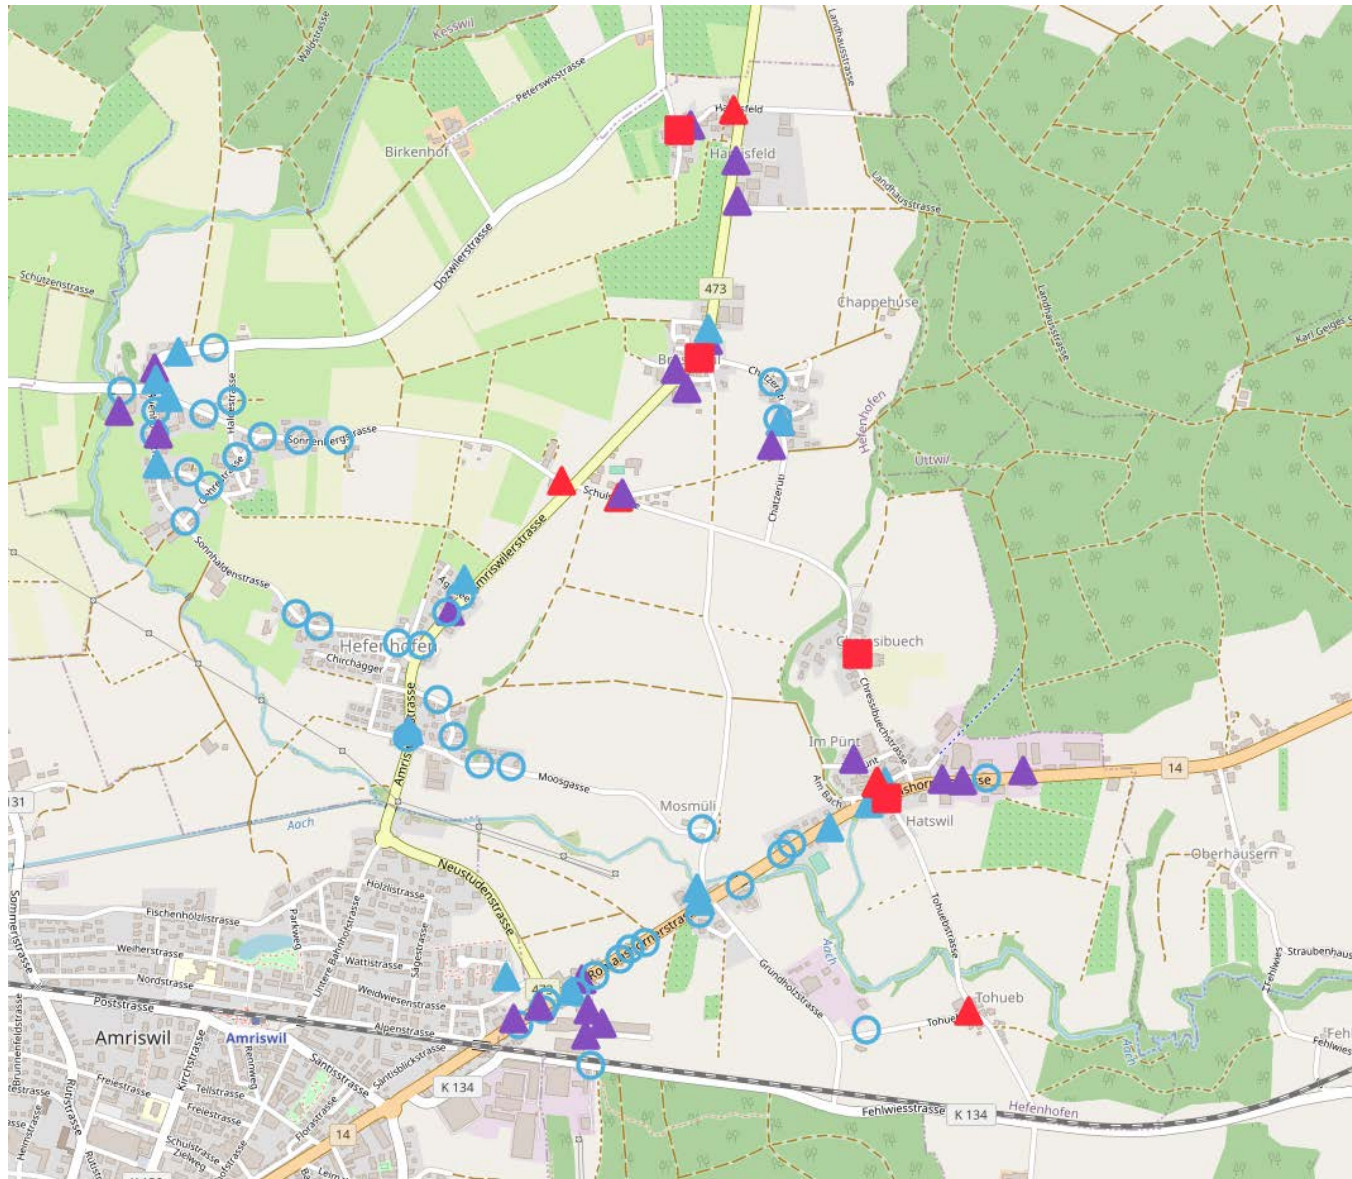

# Kehrrechtsammelpunkte Hefenhofen

**LEGENDE**

-  Sacksammelstelle
-  Haushaltcontainer 800 l
-  Öffentlich zugänglicher Haushaltcontainer
-  Gewerbecontainer 800 l
-  Unterflurcontainer

Aktualisiert: 25.06.2020